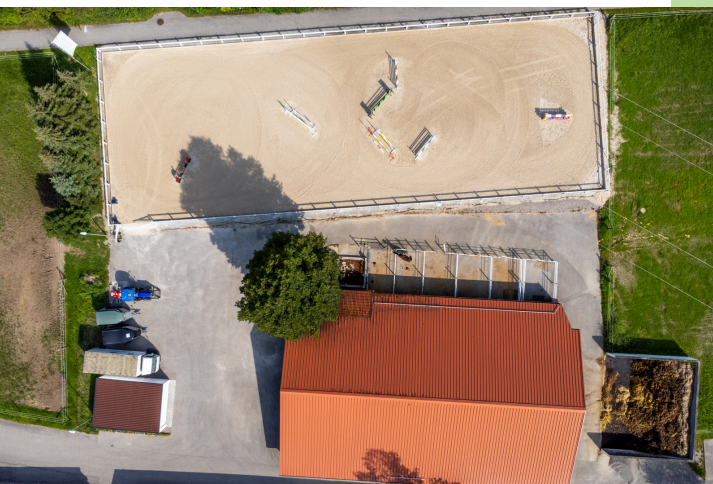

Urlaub mit eigenem Pferd & Reiturlaub im Allgäu

unser **LUXUS-RESORT**

- Hochwertig renovierte, geräumige Wohnungen
- Gut ausgestattete Küchenzeile mit Kühlschrank, Backofen, Spülmaschine, Filterkaffeemaschine und Wasserkocher, sowie Geschirr und Gläsern
- Komfortables Boxspring-Bett
- Modernes Badezimmer mit Dusche, WC, Waschbecken und Haartrockner
- Kostenfreier Parkplatz direkt am Objekt
- Waschmaschine und Trockner im Gemeinschaftsbereich kostenfrei nutzbar
- Eigene Reitanlage mit Außenplatz 60 x 20, Reithalle 42 x 22 und Longierzirkel
- Blick ins Grüne oder auf die Pferdekoppeln

Urlaub mit eigenem Pferd & Reiturlaub im Allgäu

REITANLAGE

Ihr Pferd ist bei uns herzlich willkommen. Die Alpenlodge Lechbruck verfügt über eigene Ställe und eine Reitanlage mit Außenplatz 60 x 20, Reithalle 42 x 22 und Longierzirkel. Neben einem komfortablen Stall bietet unsere Anlage auch einige andere Annehmlichkeiten, wie einen Pferdewaschplatz, Weiden und Paddocks.

ALLGÄU ERKUNDEN

Die AlpenLodge Lechbruck liegt eingebettet in der atemberaubenden Kulisse des Allgäus. Umgeben von grünen Wäldern, sanften Hügeln und klaren Seen bietet die Umgebung zahlreiche Freizeitmöglichkeiten, wie Wandern, Radfahren, Golfen und Wassersport. Wir geben Ihnen gerne Tipps.